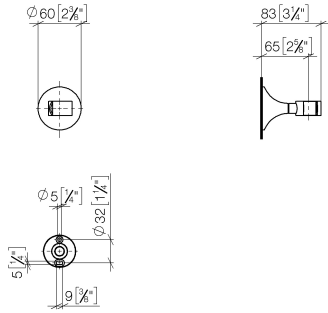

28 050 809

• rosette Ø 60 mm

	Brushed Dark Platinum	28 050 809-99
	Chrome	28 050 809-00
	Brushed Platinum	28 050 809-06
	Platinum	28 050 809-08
	Dark Chrome	28 050 809-19
	Brushed Durabronze (23kt Gold)	28 050 809-28
	Brushed Bronze	28 050 809-42
	Brushed Champagne (22kt Gold)	28 050 809-46
	Champagne (22kt Gold)	28 050 809-47

28 050 809

mm [inches]

28 050 809

Parts for other finishes can be found here: [Chrome](#)

Spare parts list

No.	Item Number	Name	Quantity used	Delivery time
1	05 30 31 025 00 90	fixing set	1	2
2	90 17 20 759 00 90	disc	1	2
3	09 14 15 022 90	ring	1	2
4	09 30 30 057 90	screw	1	2
5	09 30 11 024 90	disc	1	2
6	09 12 12 213 90	fixing cap	1	2
7	90 18 40 035 00 90	sleeve	1	2