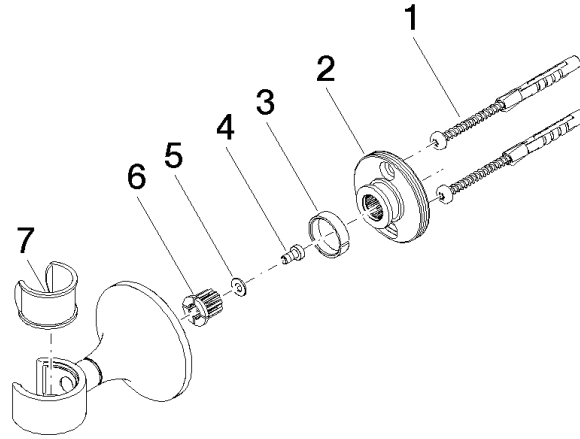

28 050 809

• rosette Ø 60 mm

	Brushed Dark Platinum	28 050 809-99
	Chrome	28 050 809-00
	Brushed Platinum	28 050 809-06
	Platinum	28 050 809-08
	Dark Chrome	28 050 809-19
	Brushed Durabronze (23kt Gold)	28 050 809-28
	Brushed Bronze	28 050 809-42
	Brushed Champagne (22kt Gold)	28 050 809-46
	Champagne (22kt Gold)	28 050 809-47

28 050 809

mm [inches]

28 050 809

Parts for other finishes can be found here: [Chrome](#)

Spare parts list

No.	Item Number	Name	Quantity used	Delivery time
1	05 30 31 025 00 90	fixing set	1	2
2	90 17 20 759 00 90	disc	1	2
3	09 14 15 022 90	ring	1	2
4	09 30 30 057 90	screw	1	2
5	09 30 11 024 90	disc	1	2
6	09 12 12 213 90	fixing cap	1	2
7	90 18 40 035 00 90	sleeve	1	2